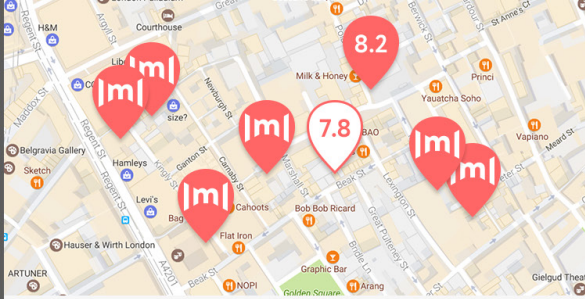

Приложение определяет местоположение (если это разрешено) и показывает карту со списком ближайших ресторанов, где доступный рейтинг отображается на метках. Белая метка — у выбранного ресторана в списке.

AT&T

9:41 AM

Nearby eat & drink

100%

Chipotle Mexican Grill
500 m • 12-10:45pm • EE
Mexican cuisine

7.8

100 rev
2 experts

Discover

Search

Profile

Рестораны и фильтр

 **Chipotle Mexican Grill** 7.8 
 500 m • 12–10:45pm • £££ 100 reviews
 Chinese restaurant 2 experts

 **L'Escargot Restaurant** 7.8 
 500 m • 12–10:45pm • £££ 100 reviews
 Chinese restaurant 2 experts