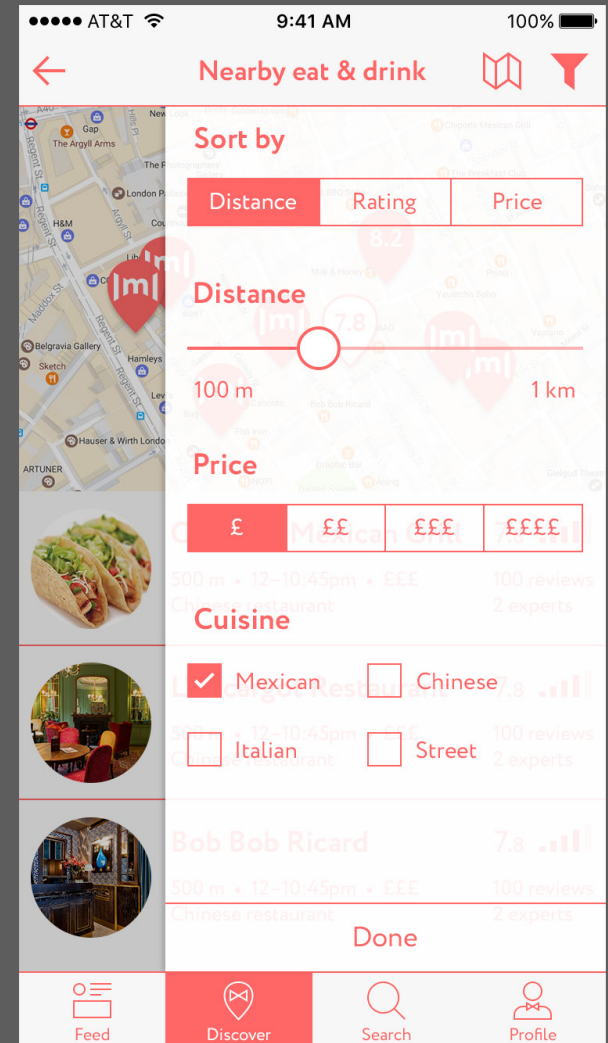

Приложение определяет местоположение (если это разрешено) и показывает карту со списком ближайших ресторанов, где доступный рейтинг отображается на метках. Белая метка — у выбранного ресторана в списке.

 **Bob Bob Ricard** 7.8 
 500 m • 12–10:45pm • £££ 100 reviews
 Chinese restaurant 2 experts

 **Ceviche Soho** 7.8 
 500 m • 12–10:45pm • £££ 100 reviews
 Chinese restaurant 2 experts

 **Dishoom Carnaby** 7.8 
 500 m • 12–10:45pm • £££ 100 reviews
 Chinese restaurant 2 experts

Ближайшие рестораны

16

Карта с метками прокручивается за видимую область экрана, чтобы дать пространство списку ресторанов и наглядно рассказать о специальных предложениях.

17 18

В режиме большой карты можно уточнить местоположение и посмотреть маршрут, а фильтр поможет изменить критерии поиска и приоритет выдачи.