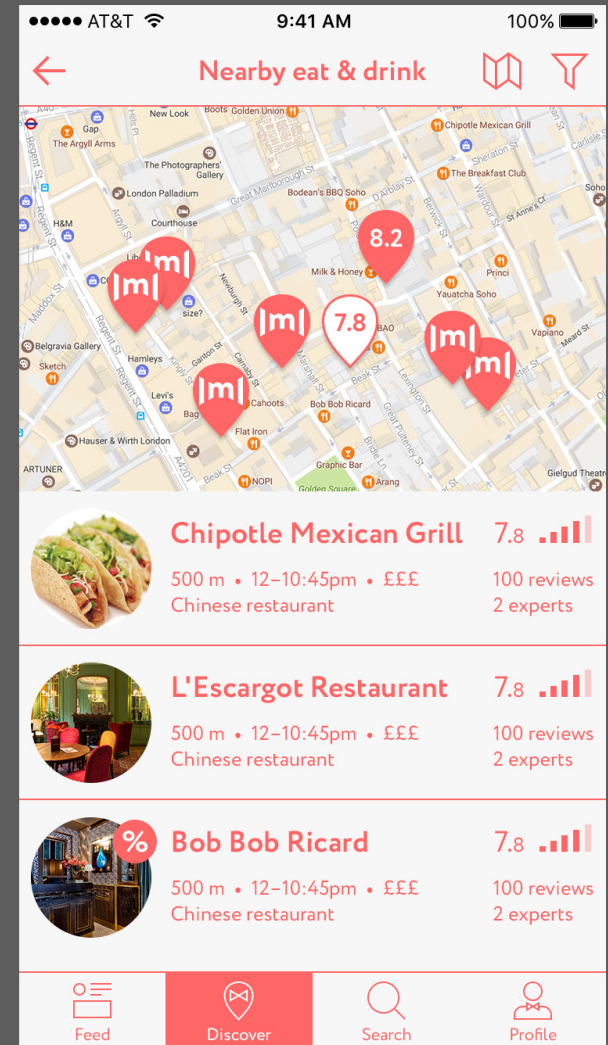

AT&T

9:41 AM

100%

Nearby eat & drink

Wahaca Soho

500 m • 12-10:45pm • EEE
Mexican market eating

8.3 100 reviews
2 experts

L'Escargot Restaurant

500 m • 12-10:45pm • EE
French cuisine

8.0 100 reviews
2 experts

Bob Bob Ricard

500 m • 12-10:45pm • EEE
Luxury english & russian menu

7.8 100 reviews
2 experts

Ближайшие рестораны

На радаре

15

Приложение определяет местоположение (если это разрешено) и показывает карту со списком ближайших ресторанов, где доступный рейтинг отображается на метках. Белая метка — у выбранного ресторана в списке.