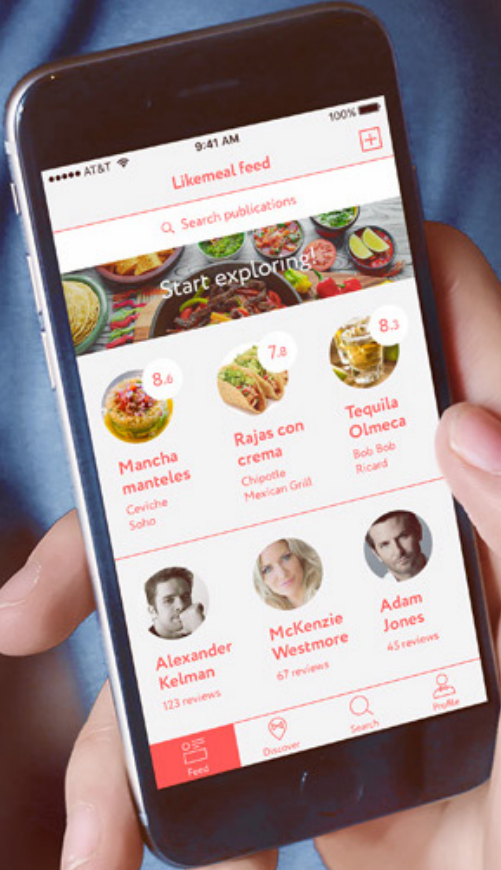

2

3

Авторизация и новый аккаунт

4

5

6

Авторизация

4

Предусмотрен быстрый вход или создание аккаунта через подключение к профилю Facebook.

5

6

При вводе данных обычным способом синяя кнопка прокручивается за видимую область экрана.

9:41 AM 100% AT&T

Likemeal feed

Приложение определяет местоположение (если это разрешено) и показывает карту со списком ближайших ресторанов, где доступный рейтинг отображается на метках. Белая метка — у выбранного ресторана в списке.