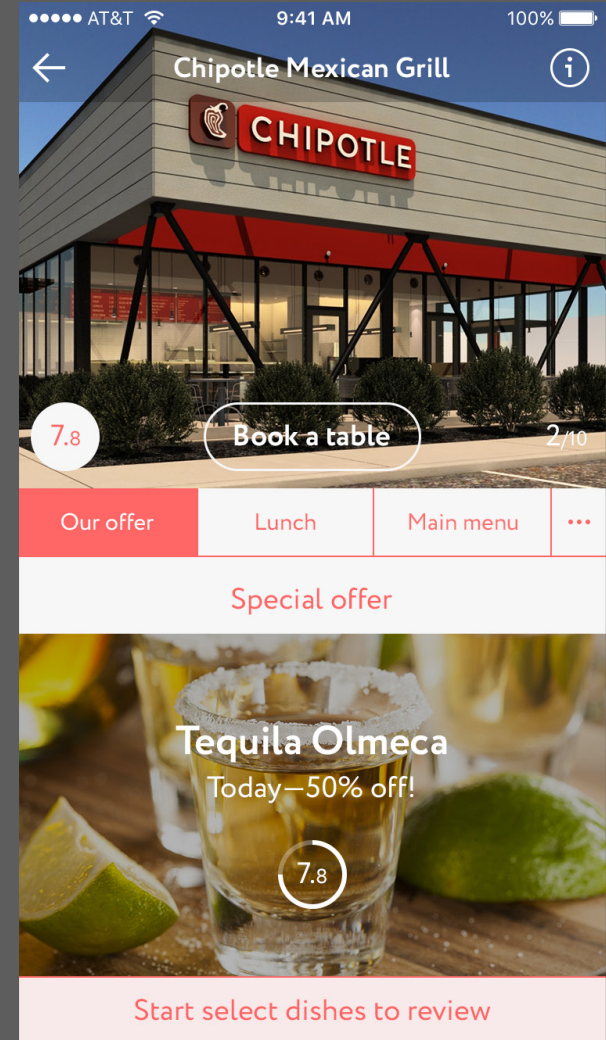

📱 Feed Discover Search Profile

Overall .. 7.8 
With 456 reviews

Service .. 7.8 
With 456 reviews

9:41 AM 100%

← Chipotle Mexican Grill

7.8 

 **Chipotle Mexican Grill** 7.8 

500 m • 12-10:45pm • £££ 456 reviews
Mexican cuisine 2 experts

📱 Feed Discover Search Profile

Ресторан

31

32

33

В описании ресторана есть общая информация, подписка на публикации, информация о шеф-поваре, рейтинги.

Карта с меткой может раскрываться на весь экран.

Варианты спецпредложений

34

35

36

Поиск ресторанов

37

38

39

Поиск