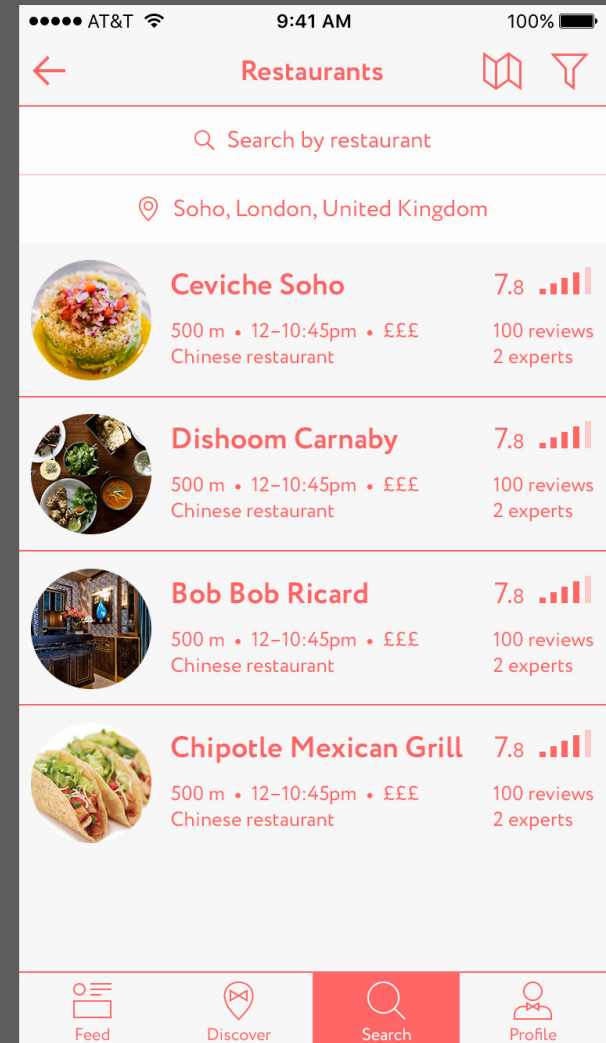

📱 Feed Discover Search Profile

Ресторан

31

32

33

В описании ресторана есть общая информация, подписка на публикации, информация о шеф-поваре, рейтинги.

Карта с меткой может раскрываться на весь экран.

Варианты спецпредложений

34

35

36

Поиск ресторанов

37

38

39

Поиск

37 38

Поиск разделён на типы и предлагает большое количество контекстных функций.

39 42 45

В результатах поиска отображается рейтинг ресторанов, блюд, и количество баллов у пользователей.

Поиск блюд

Поиск людей

AT&T 9:41 AM 100%

Profile

323 points
234 pts to Expert

36 Reviews
123 Friends

Adam James Jones
The Best of the Rest

- Discoveries
- My reviews
- Favorites

Search by restaurant

- Wahaca Soho
2 dishes reviewed
- L'Escargot Restaurant
2 dishes reviewed
- Chipotle Mexican Grill
2 dishes reviewed
- Dishoom Carnaby
2 dishes reviewed