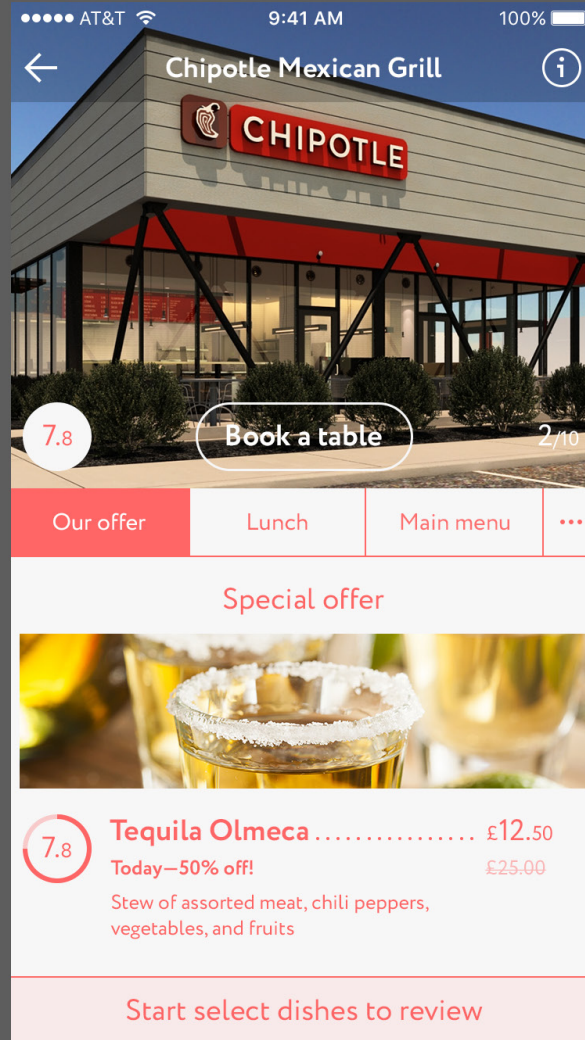

📱 Feed Discover Search Profile

Ресторан

31

32

33

В описании ресторана есть общая информация, подписка на публикации, информация о шеф-поваре, рейтинги.

Карта с меткой может раскрываться на весь экран.

Варианты спецпредложений

34

35

36

Поиск ресторанов

37

38

39

Поиск