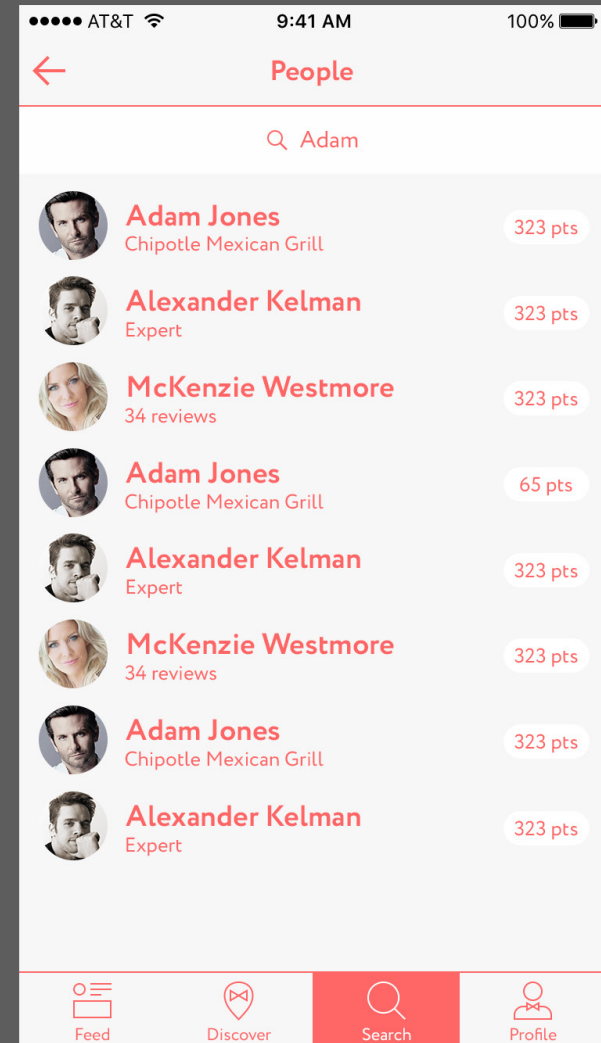

34

35

36

Поиск ресторанов

37

38

39

Поиск

37 38

Поиск разделён на типы и предлагает большое количество контекстных функций.

39 42 45

В результатах поиска отображается рейтинг ресторанов, блюд, и количество баллов у пользователей.

Поиск блюд

Поиск людей

AT&T 9:41 AM 100%

Profile

323 points
234 pts to Expert

36 Reviews
123 Friends

Adam James Jones
The Best of the Rest

- Discoveries
- My reviews
- Favorites

Search by restaurant

- Wahaca Soho
2 dishes reviewed
- L'Escargot Restaurant
2 dishes reviewed
- Chipotle Mexican Grill
2 dishes reviewed
- Dishoom Carnaby
2 dishes reviewed