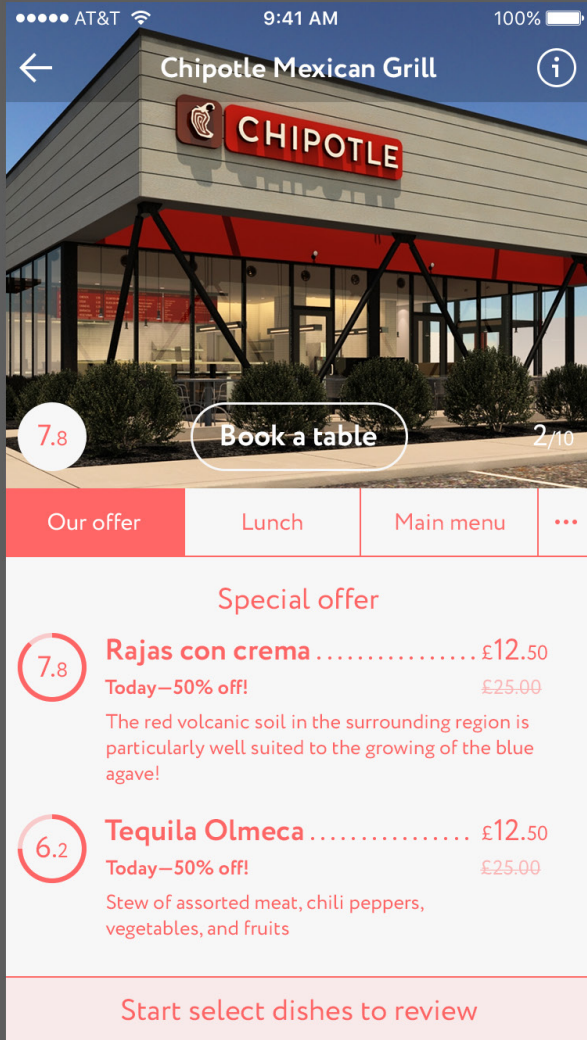

📱 Feed Discover Search Profile

Ресторан

31

32

33

В описании ресторана есть общая информация, подписка на публикации, информация о шеф-поваре, рейтинги.

Карта с меткой может раскрываться на весь экран.

Варианты спецпредложений

34

35

36

Поиск ресторанов

37

38

39

Поиск