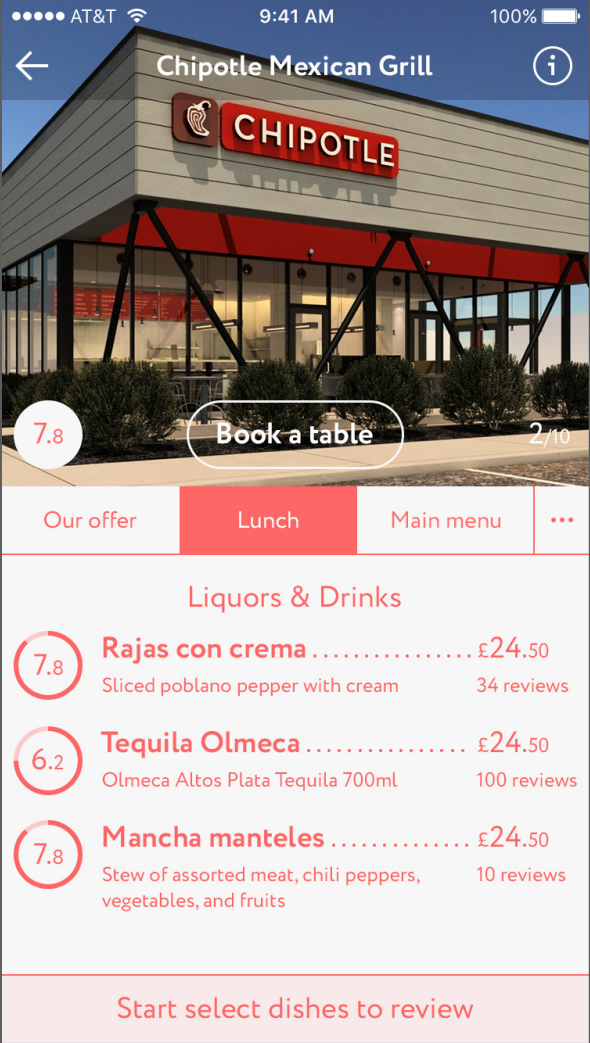

Post

Меню и блюда

Меню

19 20

На главном экране ресторана исчерпывающее меню, которое разделено на типы — карты листаются свайпом — и категории, где для каждой появляется изображение и залипает при прокрутке.