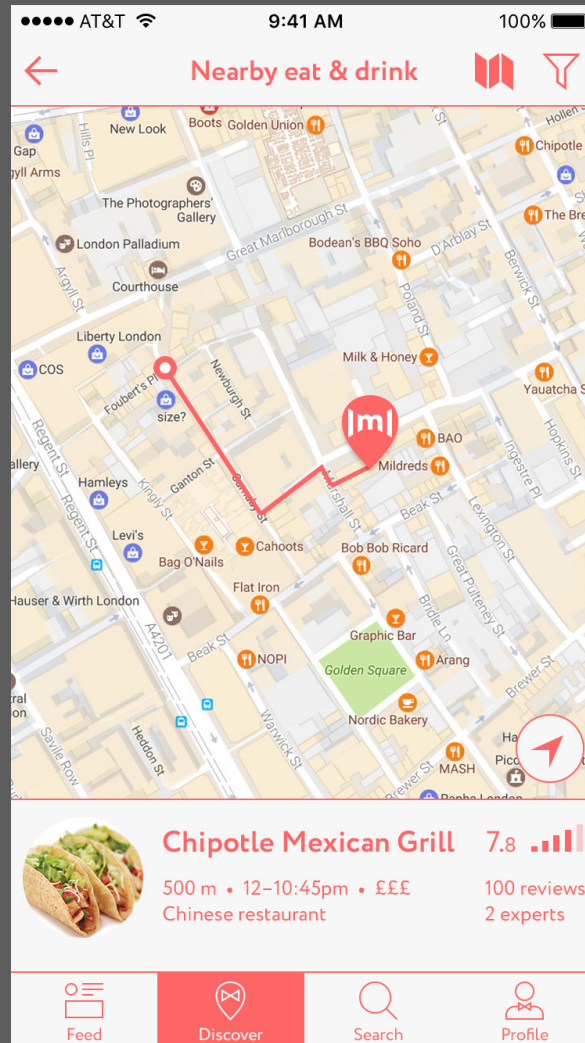

Приложение определяет местоположение (если это разрешено) и показывает карту со списком ближайших ресторанов, где доступный рейтинг отображается на метках. Белая метка — у выбранного ресторана в списке.

 **Bob Bob Ricard** 7.8 
 500 m • 12–10:45pm • £££ 100 reviews
 Chinese restaurant 2 experts

 **Ceviche Soho** 7.8 
 500 m • 12–10:45pm • £££ 100 reviews
 Chinese restaurant 2 experts

 **Dishoom Carnaby** 7.8 
 500 m • 12–10:45pm • £££ 100 reviews
 Chinese restaurant 2 experts

Ближайшие рестораны

16

Карта с метками прокручивается за видимую область экрана, чтобы дать пространство списку ресторанов и наглядно рассказать о специальных предложениях.

17 18

В режиме большой карты можно уточнить местоположение и посмотреть маршрут, а фильтр поможет изменить критерии поиска и приоритет выдачи.